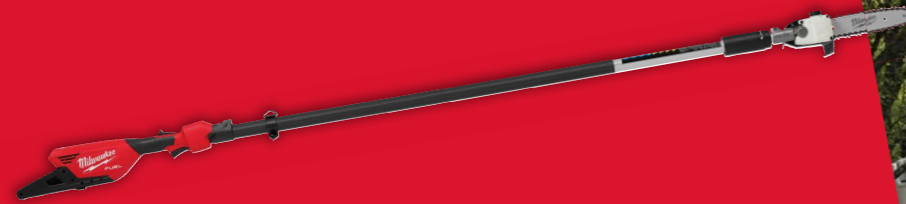

 M18 FTSP30-0 | ART.# 4933480868  
 (K dispozici také v sadě)

**18 375,00 Kč** BEZ DPH **22 234,00 Kč** S DPH

**M18 FUEL™ TELESKOPICKÁ VYVĚTVOVACÍ PILA 30 CM** **M18 FUEL**

- Silný řezný výkon díky rychlosti řetězu 25,4 m/s, vysokému krouticímu momentu a délce řezné plochy 30 cm pro rychlé výsledky práce
- Překonává v náročných situacích i benzínové tyčové pily
- Vyznačuje se teleskopickou tyčí s hranatým profilem a prstencem pro rychlé nastavení optimální délky až do 400 cm
- Až 70 řezů o rozměrech 150 mm x 150 mm do tvrdého dřeva s jedním plně nabitým akumulátorem 12,0 Ah
- Dosahuje přesného prořezávání i ve vyšších částech stromů s dokonalým vyvážením a designem