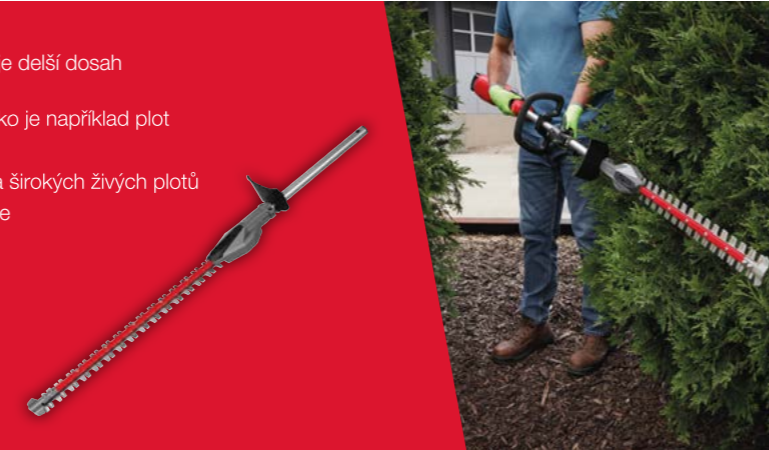

REDLITHIUM™

M18 FOPH-EXA | ART.# 4932464960

1 880,17 Kč BEZ DPH 2 275,00 Kč S DPH

QUIK-LOK™ PRODLUŽOVACÍ NÁSTAVEC

M18 FUEL

- Kompatibilní s MILWAUKEE® M18 FUEL™ pohonnou jednotkou QUIK-LOK™ pro zahradní nářadí
- Zaručuje prodloužení dosahu o 91 cm, což umožňuje mnoho bezpečnější práci pomocí s nástavci, jako je například řetězová pila nebo plotostřih

Délka (cm)	103
Hmotnost bez aku (kg)	0,9